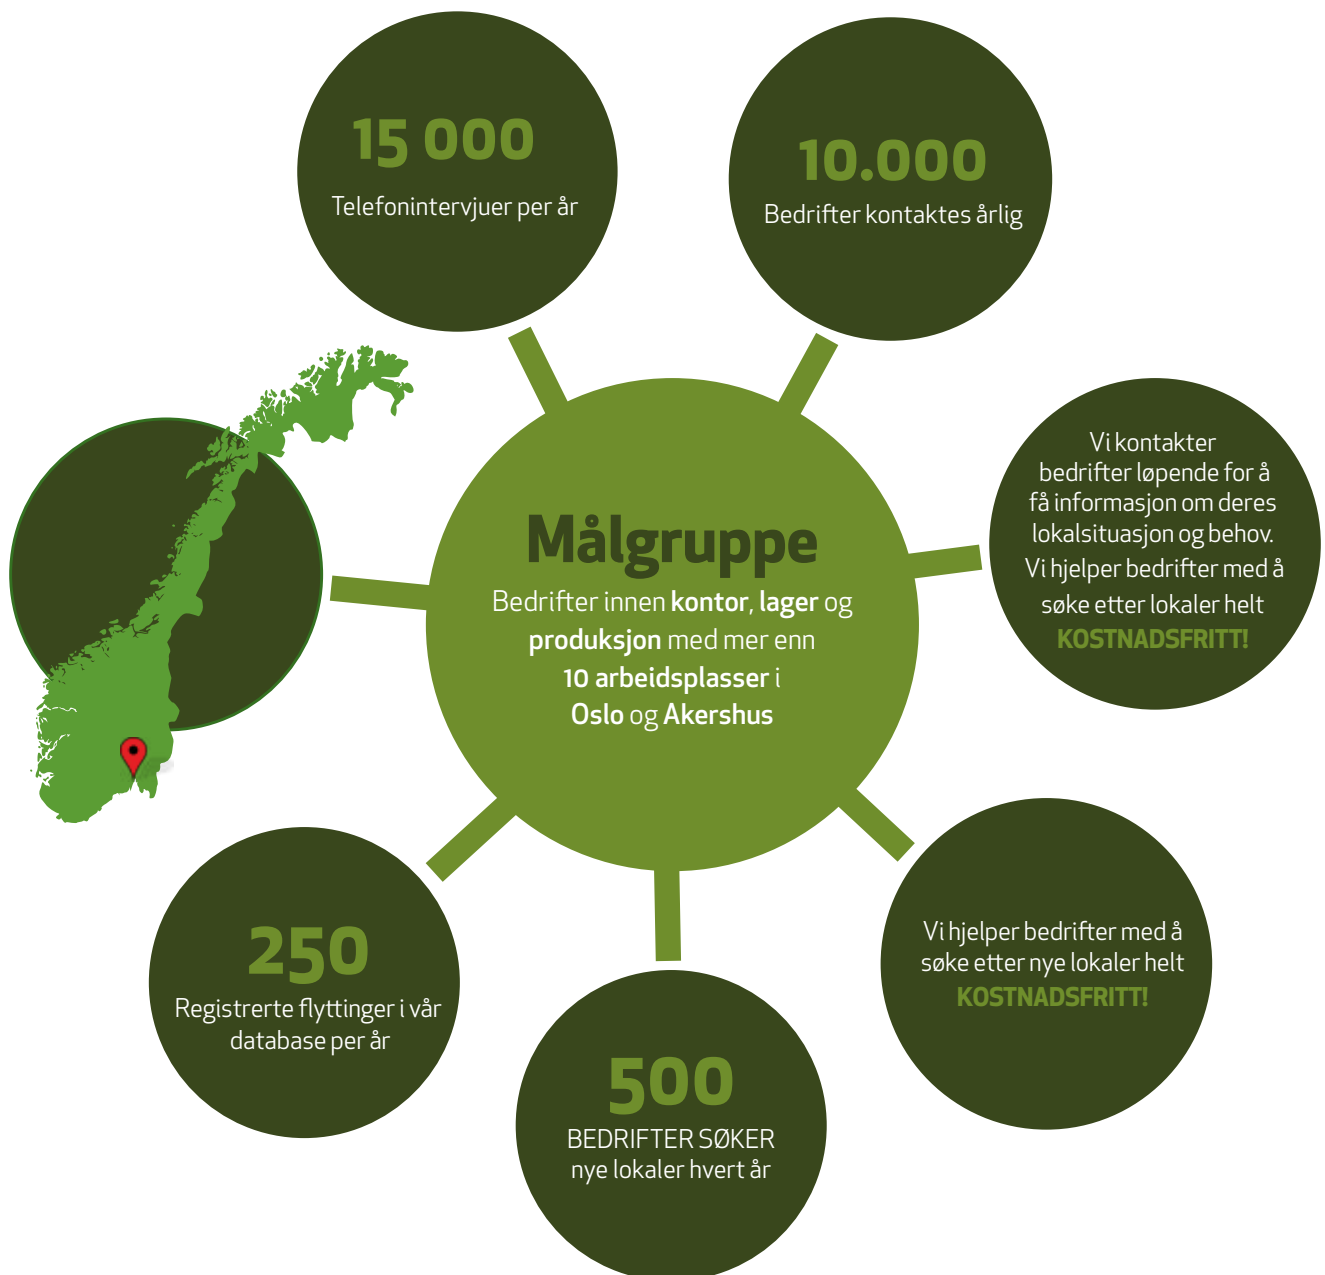

# CITYMARK LEAD

Finn leietakere  
til dine ledige lokaler

# CITYMARK

en del av **BYGGFAKTA**

# CITYMARK LEAD

FÅ INFORMASJON OM VIRKSOMHETER SOM SØKER NYE LOKALER

CITYMARK LEAD er rettet til deg som utleier, som leter etter leietakere til dine kommersielle lokaler og eiendommer.

Kort om prosessen:

## VI KARTLEGGER DET KOMMERSIELLE UTLEIEMARKEDET

Vi gjennomfører mer enn 1250 telefonintervjuer med norske virksomheter hver måned.

Det betyr at vi to ganger i året snakker med direktører, beslutningstakere og lokalansvarlige i 15.000 virksomheter med et mål om å få opplysninger om deres flytteplaner. Vi har dermed jevnlig kontakt med forretningsledere og oppdaterer deres planer i forbindelse med flytting.