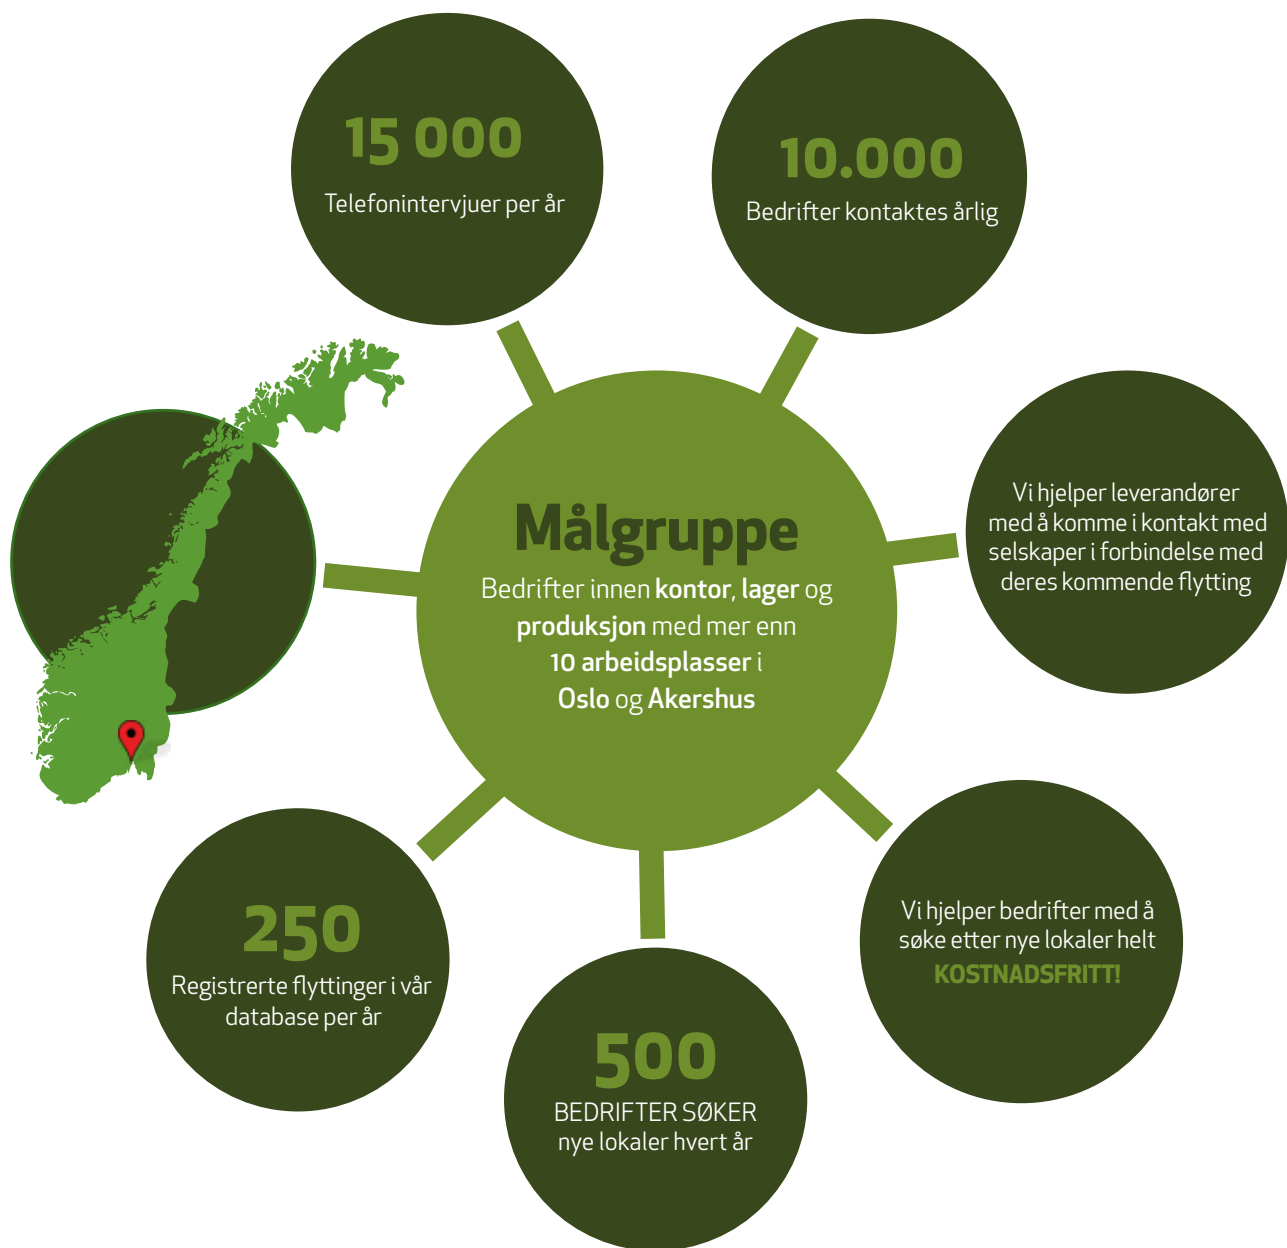

CITYMARK MOVE

Få informasjon om
virksomheter som skal flytte

CITYMARK

en del av **BYGGFAKTA**

CITYMARK MOVE

FÅ INFORMASJON OM FIRMAER SOM SKAL FLYTTE

Vil du vite hvilke virksomheter som skal flytte - og når?
CITYMARK MOVE henvender seg til leverandører som tilbyr
service og produkter til virksomheter som skal flytte.

Kort om prosessen:

VI KARTLEGGER DET KOMMERSIELLE UTLEIEMARKEDET

Vi gjennomfører mer enn 1250 telefonintervjuer med norske virksomheter hver måned.

Det betyr at vi to ganger i året snakker med direktører, beslutningstakere og lokalansvarlige i 15.000 virksomheter med et mål om å få opplysninger om deres flytteplaner. Vi har dermed jevnlig kontakt med forretningsledere og oppdaterer deres planer i forbindelse med flytting.