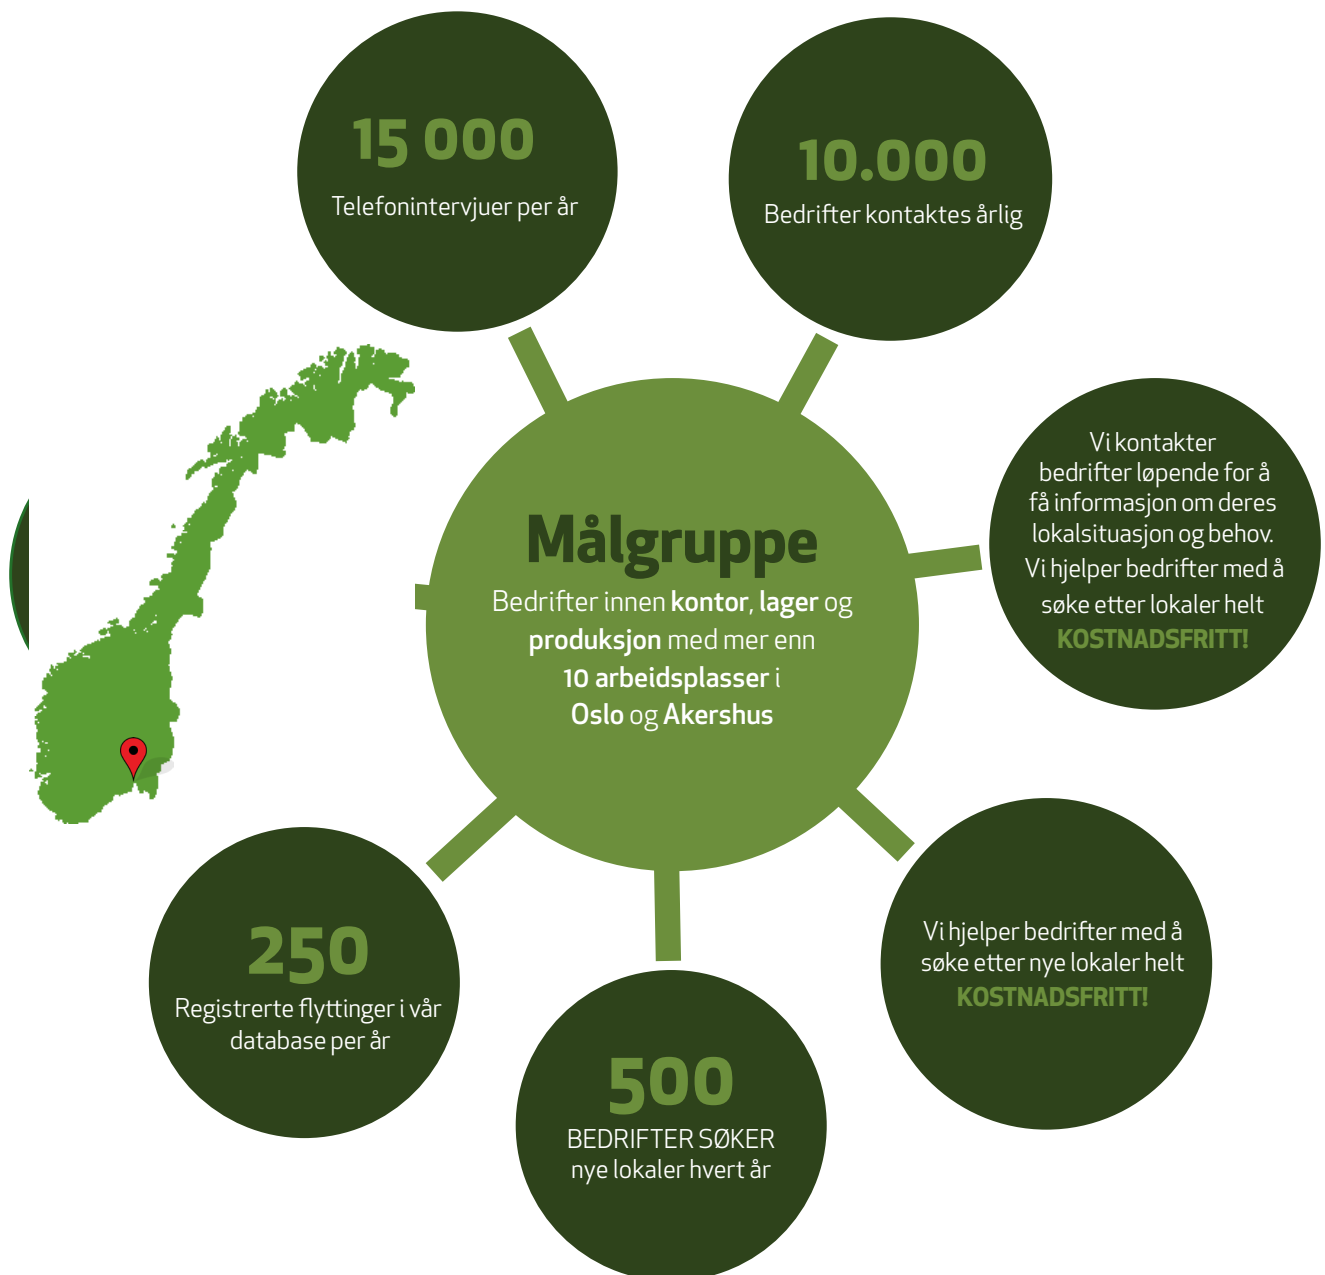

CITYMARK LEAD

Finn leietakere
til dine ledige lokaler

 CITYMARK

CITYMARK LEAD

FÅ INFORMASJON OM VIRKSOMHETER SOM SØKER NYE LOKALER

CITYMARK LEAD er rettet til deg som utleier, som leter etter leietakere til dine kommersielle lokaler og eiendommer.

Kort om prosessen:

VI KARTLEGGER DET KOMMERSIELLE UTLEIEMARKEDET

Vi gjennomfører mer enn 1250 telefonintervjuer med norske virksomheter hver måned.

Det betyr at vi to ganger i året snakker med direktører, beslutningstakere og lokalansvarlige i 15.000 virksomheter med et mål om å få opplysninger om deres flytteplaner. Vi har dermed jevnlig kontakt med forretningsledere og oppdaterer deres planer i forbindelse med flytting.

Vi utfører researchen og assisterer deg aktivt i arbeidet med å finne virksomheter med flytteplaner, som kan ha bruk for dine ledige lokaler. Som CityMark's samarbeidspartner kan du bruke disse opplysningene til å finne nye leietakere før flyttingen blir offentliggjort på markedet.

Tilpasset til deg som utleier

CITYMARK LEAD er tilrettelagt for eiendomsbesittere som leter etter leietakere til sine ledige lokaler og eiendom.

Som kunde får du selektert informasjon basert på dine behov. Vi kan selektere på parametere som: