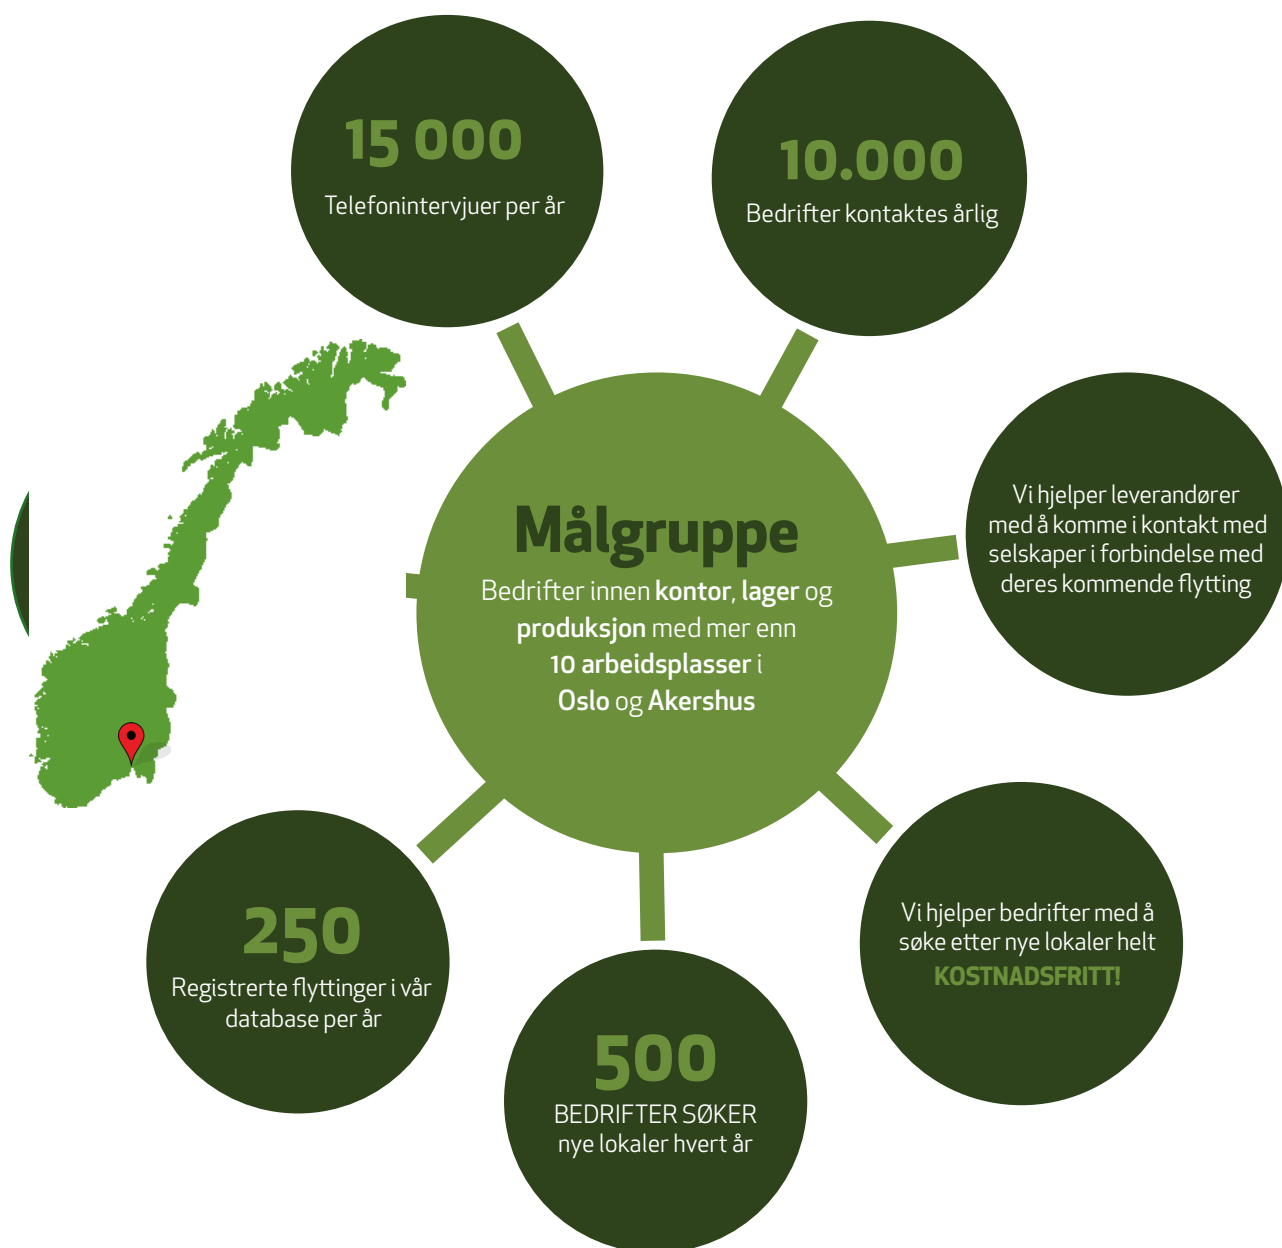

CITYMARK MOVE

Få informasjon om
virksomheter som skal flytte

CITYMARK

CITYMARK MOVE

FÅ INFORMASJON OM FIRMAER SOM SKAL FLYTTE

Vil du vite hvilke virksomheter som skal flytte - og når?
CITYMARK MOVE henvender seg til leverandører som tilbyr
service og produkter til virksomheter som skal flytte.

Kort om prosessen:

VI KARTLEGGER DET KOMMERSIELLE UTLEIEMARKEDET

Vi gjennomfører mer enn 1250 telefonintervjuer med norske virksomheter hver måned.

Det betyr at vi to ganger i året snakker med direktører, beslutningstakere og lokalansvarlige i 15.000 virksomheter med et mål om å få opplysninger om deres flytteleplaner. Vi har dermed jevnlig kontakt med forretningsledere og oppdaterer deres planer i forbindelse med flytting.