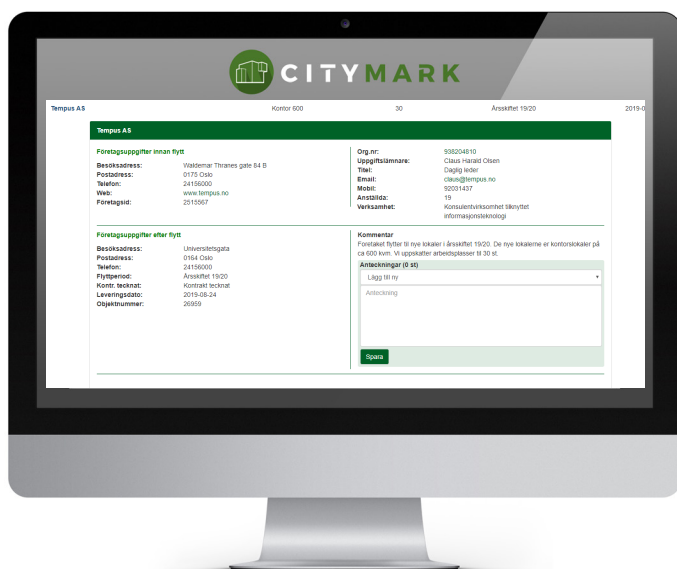

Vi utfører researchen og assisterer deg aktivt i arbeidet med å finne virksomheter med flytteleplaner, som kan ha bruk for din virksomhets tjeneste eller produkt. Som CityMark`s samarbeidspartner kan du bruke disse opplysningene til å finne nye kunder før flyttingen blir offentliggjort på markedet.